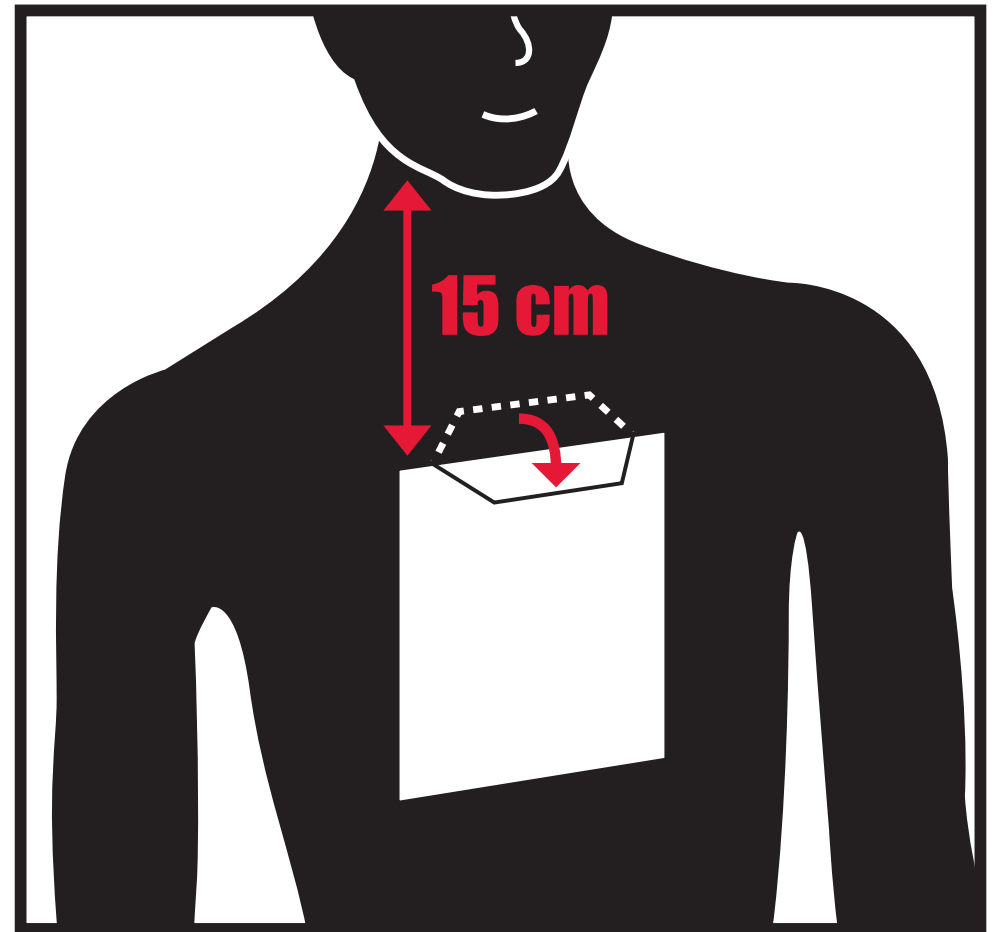

- **Startnummer op de borst**
- **Flap onder 90° vouwen**

**Indien anders bevestigd of gevouwen loopt u het risico van geen tijdwaarneming!**

- **Starting number on your chest**
- **Fold flap 90 degrees, as shown**

**Timing may fail if the starting number is attached or folded differently!**

- **Dossard sur la poitrine**
- **Languette à 90°**

**À défaut d'une position ou pliage correcte, vous risquez de ne pas être enregistré!**

- **Startnummer auf der Brust**
- **Lose Ecke 90° falten**

**Falls anders befestigt oder gefaltet, besteht die Gefahr, dass die Zeit nicht registriert wird!**