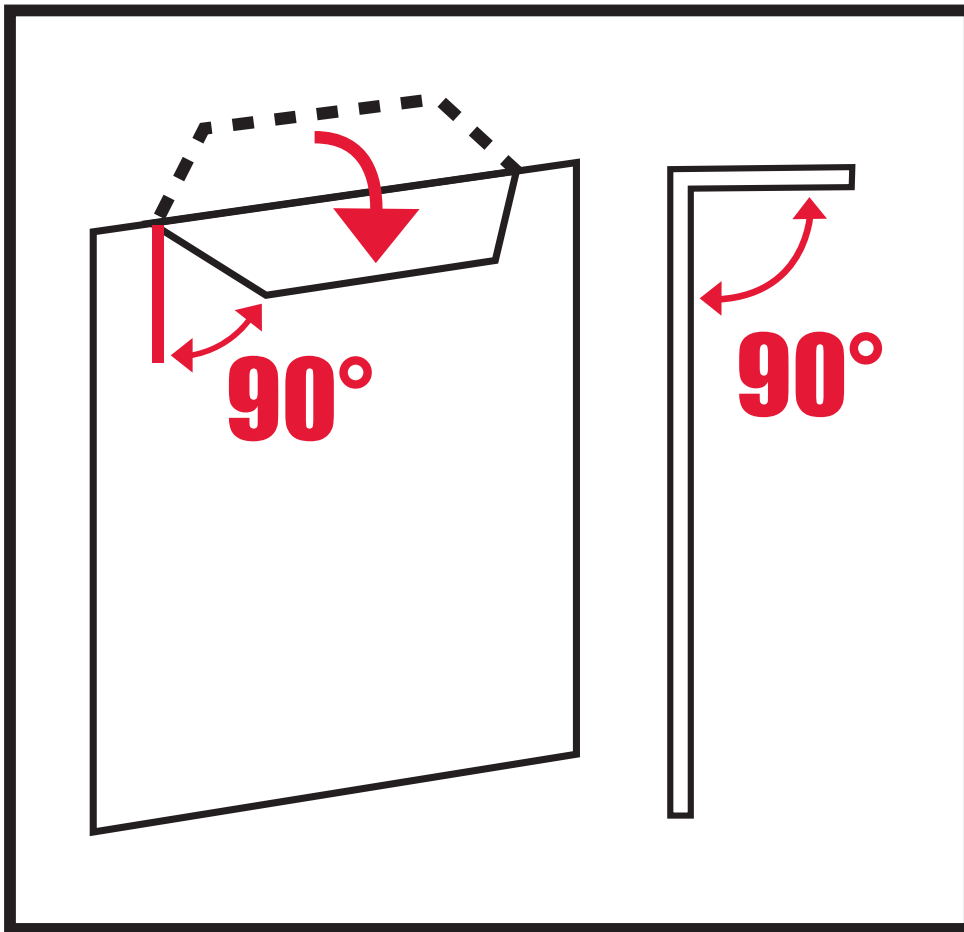

- **Startnummer op de borst**
- **Flap onder 90° vouwen**

**Indien anders bevestigd of gevouwen loopt u het risico van geen tijdwaarneming!**

- **Starting number on your chest**
- **Fold flap 90 degrees, as shown**

**Timing may fail if the starting number is attached or folded differently!**

- **Dossard sur la poitrine**
- **Languette à 90°**

**À défaut d'une position ou pliage correcte, vous risquez de ne pas être enregistré!**

- **Startnummer auf der Brust**
- **Lose Ecke 90° falten**

**Falls anders befestigt oder gefaltet, besteht die Gefahr, dass die Zeit nicht registriert wird!**