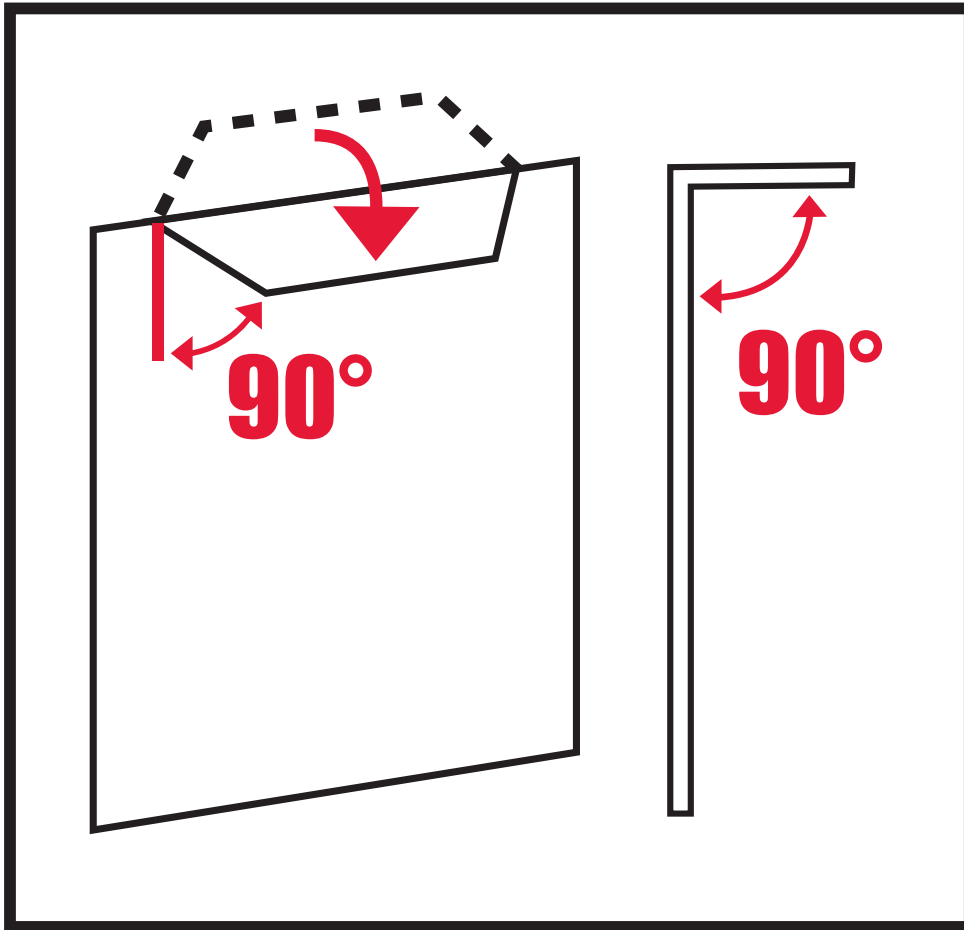

- **Startnummer op de borst**
- **Flap onder 90° vouwen**

**Indien anders bevestigd of gevouwen loopt u het risico van geen tijdwaarneming!**

- **Starting number on your chest**
- **Fold flap 90 degrees, as shown**

**Timing may fail if the starting number is attached or folded differently!**

- **Dossard sur la poitrine**
- **Languette à 90°**

**À défaut d'une position ou pliage correcte, vous risquez de ne pas être enregistré!**

- **Startnummer auf der Brust**
- **Lose Ecke 90° falten**

**Falls anders befestigt oder gefaltet, besteht die Gefahr, dass die Zeit nicht registriert wird!**