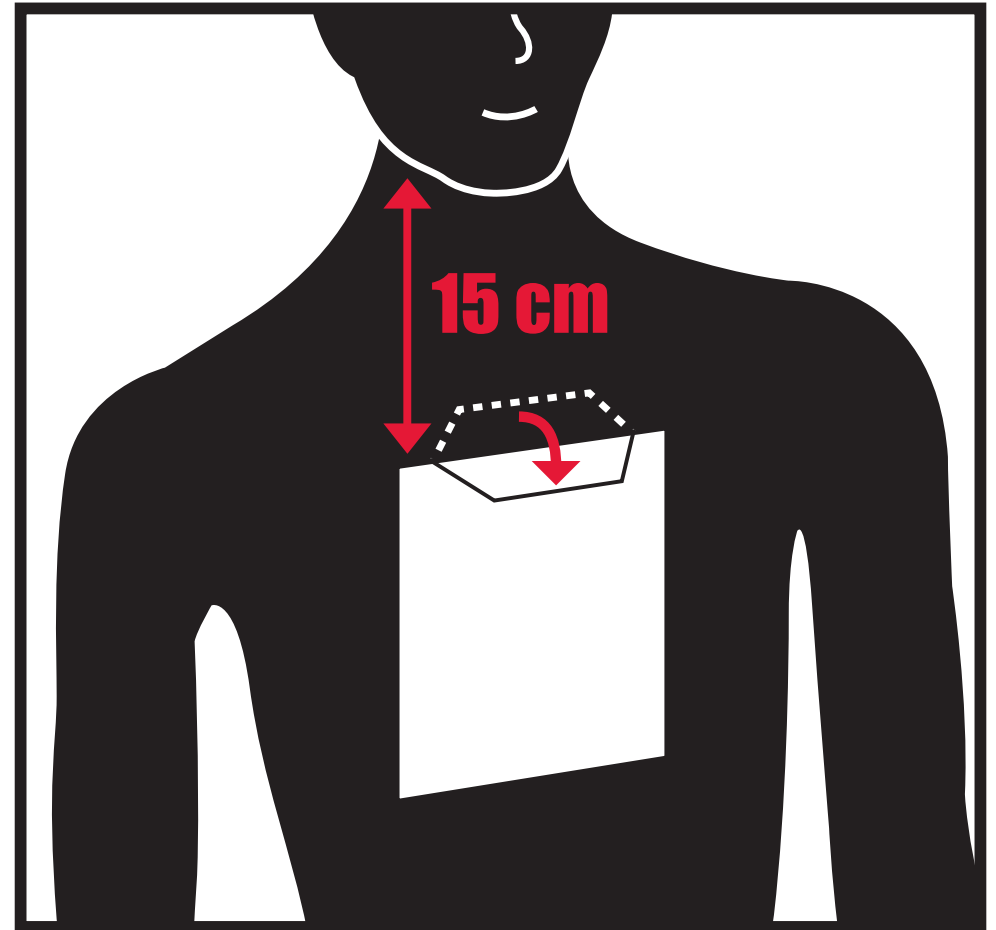

- **Startnummer op de borst**
- **Flap onder 90° vouwen**

**Indien anders bevestigd of gevouwen loopt u het risico van geen tijdwaarneming!**

- **Starting number on your chest**
- **Fold flap 90 degrees, as shown**

**Timing may fail if the starting number is attached or folded differently!**

- **Dossard sur la poitrine**
- **Languette à 90°**

**À défaut d'une position ou pliage correcte, vous risquez de ne pas être enregistré!**

- **Startnummer auf der Brust**
- **Lose Ecke 90° falten**

**Falls anders befestigt oder gefaltet, besteht die Gefahr, dass die Zeit nicht registriert wird!**