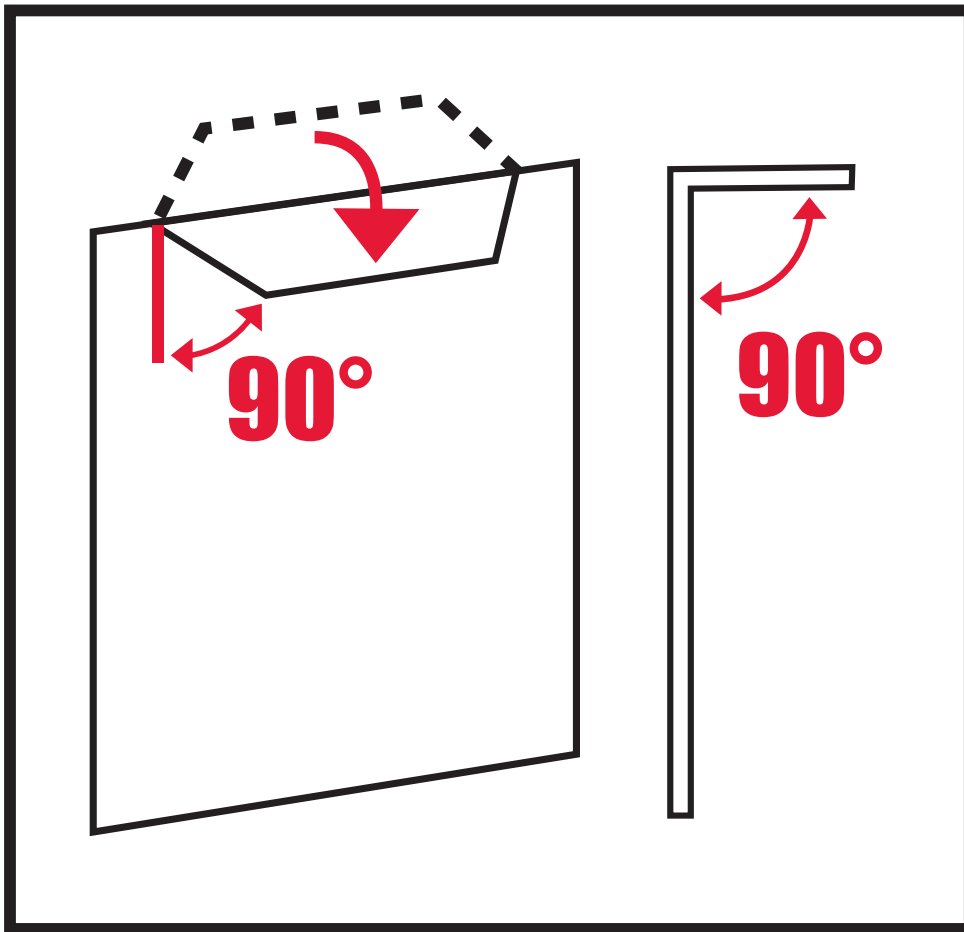

- **Startnummer op de borst**
- **Flap onder 90° vouwen**

**Indien anders bevestigd of gevouwen loopt u het risico van geen tijdwaarneming!**

- **Starting number on your chest**
- **Fold flap 90 degrees, as shown**

**Timing may fail if the starting number is attached or folded differently!**

- **Dossard sur la poitrine**
- **Languette à 90°**

**À défaut d'une position ou pliage correcte, vous risquez de ne pas être enregistré!**

- **Startnummer auf der Brust**
- **Lose Ecke 90° falten**

**Falls anders befestigt oder gefaltet, besteht die Gefahr, dass die Zeit nicht registriert wird!**