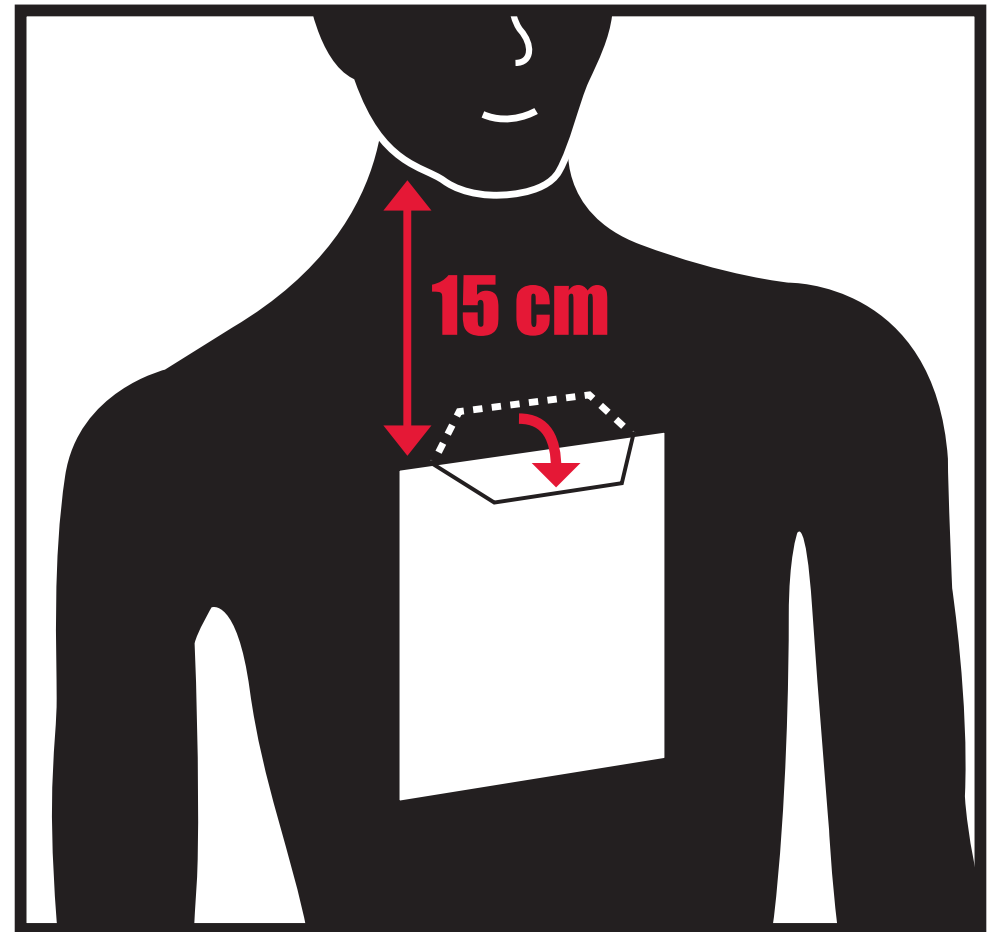

- **Startnummer op de borst**
- **Flap onder 90° vouwen**

**Indien anders bevestigd of gevouwen loopt u het risico van geen tijdwaarneming!**

- **Starting number on your chest**
- **Fold flap 90 degrees, as shown**

**Timing may fail if the starting number is attached or folded differently!**

- **Dossard sur la poitrine**
- **Languette à 90°**

**À défaut d'une position ou pliage correcte, vous risquez de ne pas être enregistré!**

- **Startnummer auf der Brust**
- **Lose Ecke 90° falten**

**Falls anders befestigt oder gefaltet, besteht die Gefahr, dass die Zeit nicht registriert wird!**